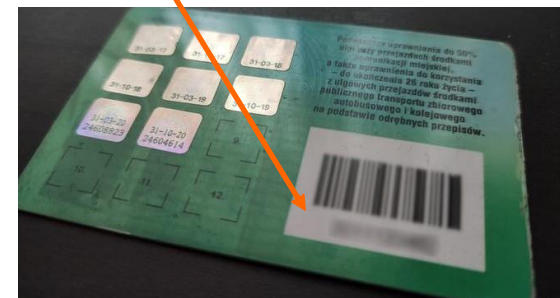

Żeby zalogować się do Primo należy podać:

- Numer karty czytelnika – numer znajduje się na legitymacji studenckiej pod kodem kreskowym lub karcie bibliotecznej
- Hasło – nadane przez czytelnika podczas pierwszego logowania

Do Primo mogą zalogować się jedynie użytkownicy, którzy posiadają aktywne konto biblioteczne.

Otwarcia lub aktywacji konta można dokonać w Wypożyczalni Biblioteki.